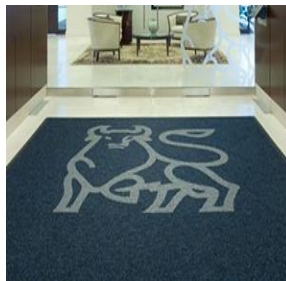

SUPERMAT™ AQUA | ALFOMBRA DE ENTRADA

La alfombra Supermat™ Aqua es un tapete de uso interior y exterior está fabricada en un duradero polipropileno teñido en solución. Garantizadas para tránsito alto estas alfombras atraparán suciedad, tierra y humedad del zapato, manteniendo así su interior más limpio a la vez que reduce los costos de mantenimiento.

Especificaciones

Composición	100% polipropileno SD con respaldo de PVC
Construcción	berber con respaldo
Peso de fibra	54 onzas/yda2
Grosor total	12mm ± 0.5
Clasificación de tránsito	tránsito alto
Recomendación	uso interior exterior no expuesto