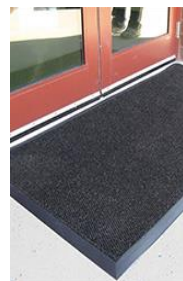

SUPERMAT™ AQUA | ALFOMBRA DE ENTRADA

La alfombra Supermat™ Aqua es un tapete de uso interior y exterior está fabricada en un duradero polipropileno teñido en solución. Garantizadas para tránsito alto estas alfombras atraparán suciedad, tierra y humedad del zapato, manteniendo así su interior más limpio a la vez que reduce los costos de mantenimiento.

Especificaciones

Composición	100% polipropileno SD con respaldo de PVC
Construcción	berber con respaldo
Peso de fibra	54 onzas/yda2
Grosor total	12mm ± 0.5
Clasificación de tránsito	tránsito alto
Recomendación	uso interior exterior no expuesto

Colores disponibles

40 charcoal

41 silver

42 tobacco

43 cobalt

50 ruby

45 snow