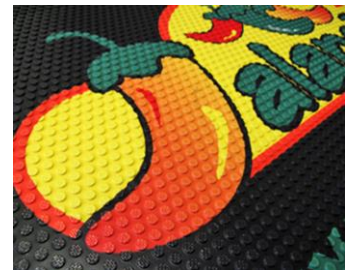

SUPERMAT™ RUBBER SCRAPER | ALFOMBRA DE ENTRADA

La alfombra Supermat™ Rubber Scrapper de uso interior y exterior está fabricada en PVC o caucho y están garantizadas para tránsito alto. Estas alfombras atraparán suciedad, tierra y polvo del zapato, manteniendo así su interior más limpio a la vez que reduce los costos de mantenimiento.

Especificaciones

Composición	opción PVC o caucho
Construcción	construcción en relieve
Grosor total	12mm ± 1.5
Clasificación de tránsito	tránsito alto
Recomendación	uso interior y exterior

Colores disponibles