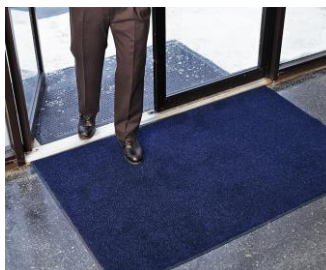

# SUPERMAT™ AQUA PLUS MW | ALFOMBRA DE ENTRADA

La alfombra Supermat™ Aqua Plus MW es fabricada con fibra propietaria y respaldo de caucho, es la mayor barrera para dejar el agua y la humedad fuera de su local con una retención de hasta 3 litros de agua por metro cuadrado. Supermat™ Aqua Plus MW es muy fácil de limpiar, incluso es lavable en máquinas comerciales, ideal para la industria hotelera.

## Especificaciones

Composición	100% nylon SD con respaldo de caucho 20% material reciclado
Construcción	pelo cortado con respaldo
Peso de fibra	22 onzas/yda <sup>2</sup>
Grosor total	8mm (3/8")
Clasificación de tránsito	tránsito alto
Recomendación	uso interior exterior no expuesto

## Colores disponibles

black

grey

silver

brown

red

blue